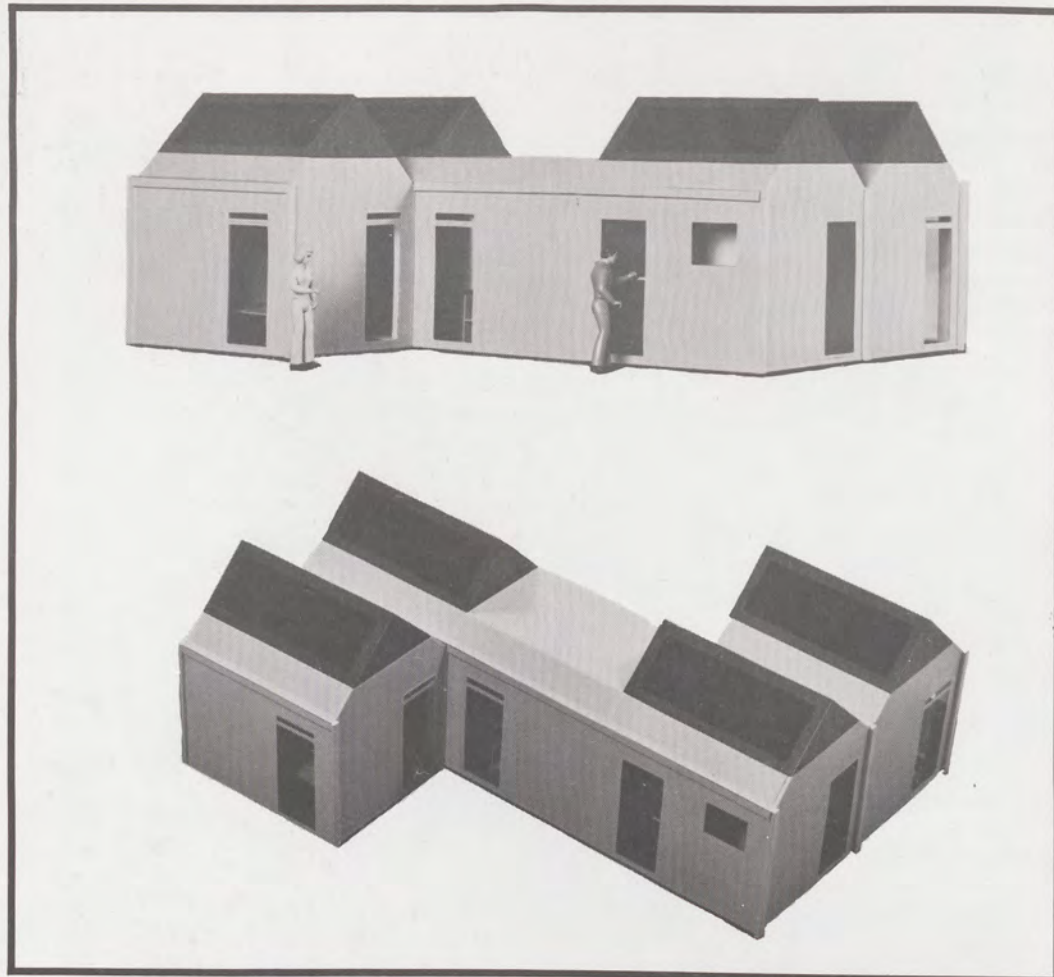

Vakantiewoning
Industrieel te vervaardigen
vakantiewoning samengesteld
uit vijf schakelbare units.
De schakeling biedt
verschillende mogelijkheden
wat betreft de indeling van de
woning.

Wijnset

Een in wit geglazuurd porselein
uitgevoerde wijnset bestemd
voor toepassing in de
huishoudelijke en bistrosfeer.
Vanwege de voor dit doel
afwijkende materiaalkeuze is
het bepalen van een eigen
gezicht belangrijker dan het
navolgen van traditionele
opvattingen t.a.v. wijndrinken.
De onderdelen van de wijnset
hebben de volgende
eigenschappen: grote sterkte,
stapelbaarheid, goed schoon
te maken, voldoende
inhoudsmaten en
prijskonkurrerend te
vervaardigen t.o.v. bestaande
vergelijkbare
gebruiksartikelen.
Ontwikkeld in samenwerking
met Mosa Maastricht.