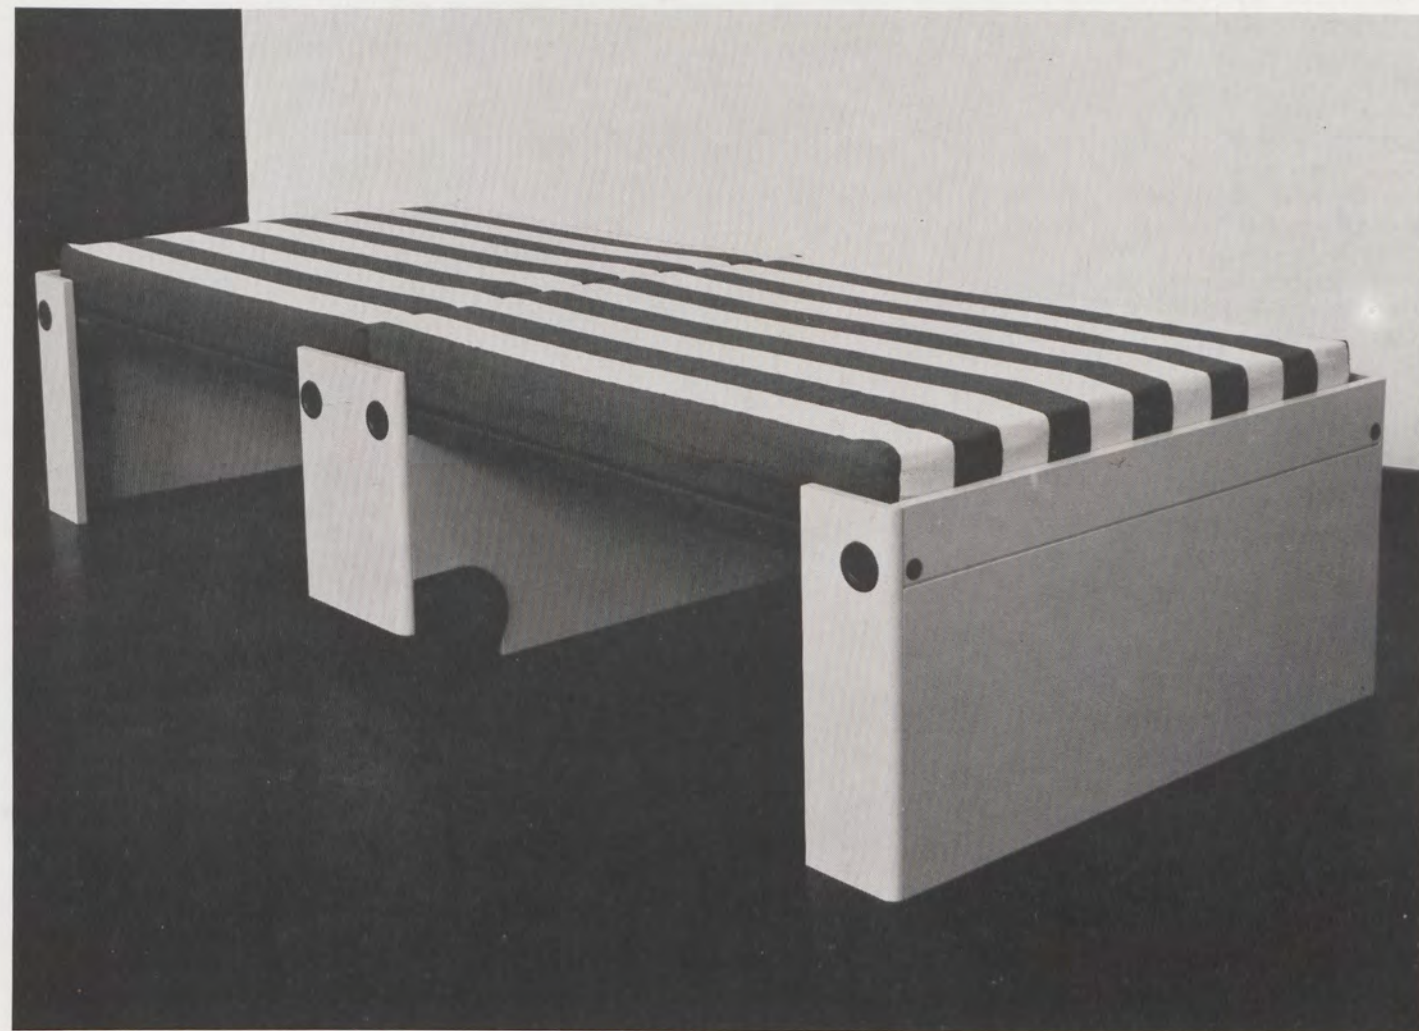

Woning

Industrieel te vervaardigen woning, die tevens moet kunnen functioneren als noodwoning, uit staal en kunststoffen. De woning bestaat uit elementen die eenvoudig gemonteerd kunnen worden en grotere varianten van deze basisuitvoering mogelijk maken. De isolatie en ventilatie maken bewoning in zomer en winter mogelijk. Voor verwarming zijn alternatieve energiebronnen gebruikt.

Kast

Plano leverbaar systeem-meubel die zowel tegen de wand als vrij in de ruimte opgesteld kan worden in woon- en werksfeer. Montage, veranderingen en uitbreidingen kunnen door de konsument eenvoudig gerealiseerd worden. De foto laat één element zien.

Asbakken

Ontwerpen in porselein van drie asbakken, gerealiseerd i.s.m. N.V. Mosa te Maastricht voor uiteenlopende toepassingen.

Vouwbed

In samenwerking met Dico-Uden ontwikkeld vouwbed. Getracht is om van het konventionele beeld af te komen in vorm, kleur en materiaal.