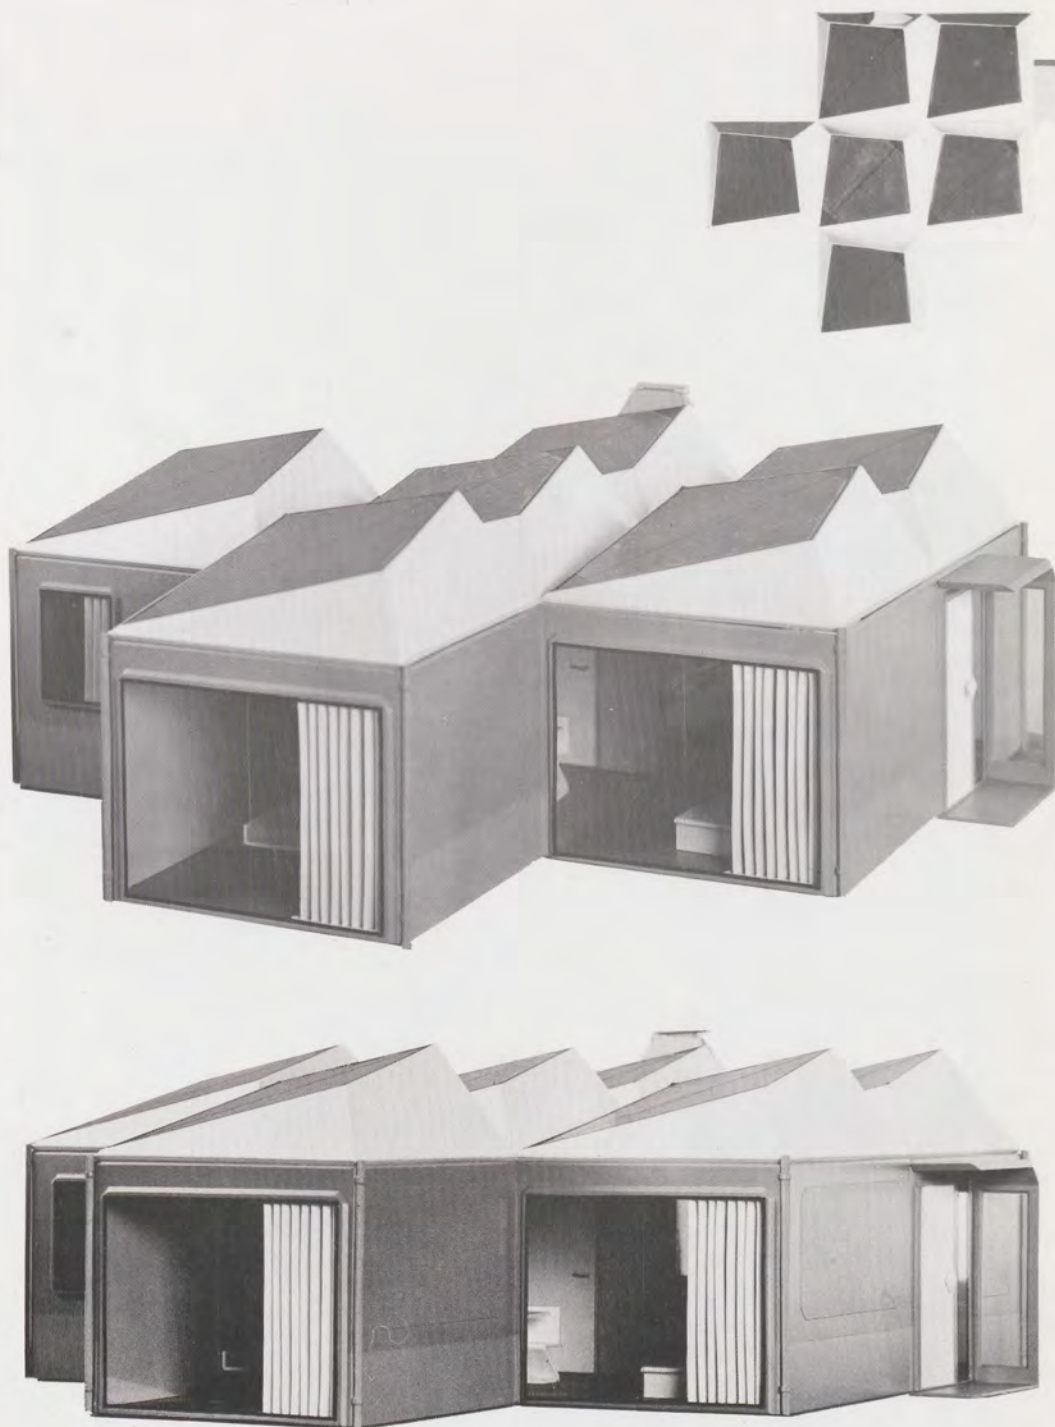

Display
Met als frontplaat een verlichte
plattegrond (verwisselbaar)
waarop aangegeven de
geselecteerde mogelijkheden.

Sigarenverpakking
Waarbij elke sigaar afzonderlijk
verpakt is en naar behoefte
afscheurbaar door
geperforeerd koppelsysteem.

Bistro servies

De in geglazuurd wit porcelein
uitgevoerde combinatie is
volgens de huidige normen
eenvoudig te produceren en
voldoet aan ergonomische
eisen.
In eerste instantie is de
bestemming van de set de
Bistro.