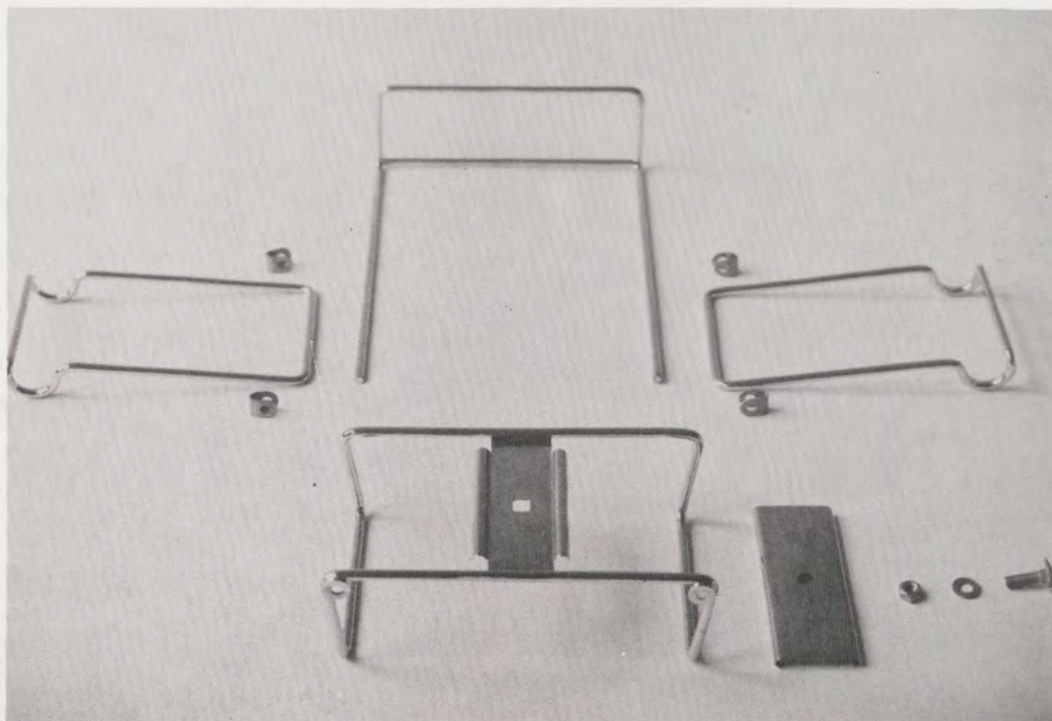

Veilig verkeren

10 miljoen fietsen in Nederland; 1001 soorten tassen en allemaal hangen ze vol aan het stuur, dozen en kratten staan onstabiel achter op de bagagedrager. Dat hoeft niet meer. „Veiligheid voor iedereen”, is het motto van deze eenvoudige en goedkope voorziening voor het vervoeren van boodschappen e.d.