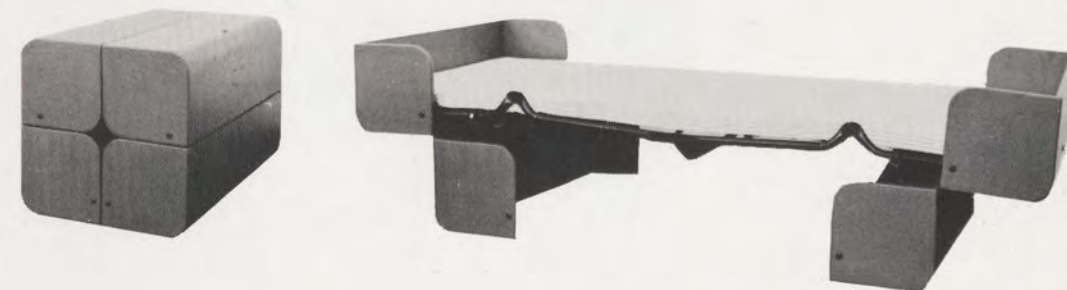

Vouwslaapmeubel

Dit bed moet buiten gebruik
zijnde in een zo compact
mogelijke vorm teruggebracht
kunnen worden en als zodanig
een niet storend element
vormen in een ruimte.
In de ontwerpfase is een uniek
vouwsysteem ontwikkeld dat
volgens de huidige
fabrikagemogelijkheden
vervaardigd kan worden.
Kenmerkend voor dit vouwbed
is dat het in ingeklapte stand
één geheel vormt.
In tweede instantie is een
kunststof vouwbed ontworpen
dat slechts m.b.v. 2 matrijzen
geproduceerd kan worden.

Plano kasten systeem

Een opbergmeubel systeem
dat toepasbaar is in zowel
woon- als werksfeer zonder te
vervallen in de traditionele
„stellingbouw”.
Opvallend is dat vele
onderdelen aan staalraden
hangen waardoor 't een open
geheel vormt.
De achterwand is dan ook geen
deel van de konstruktie.