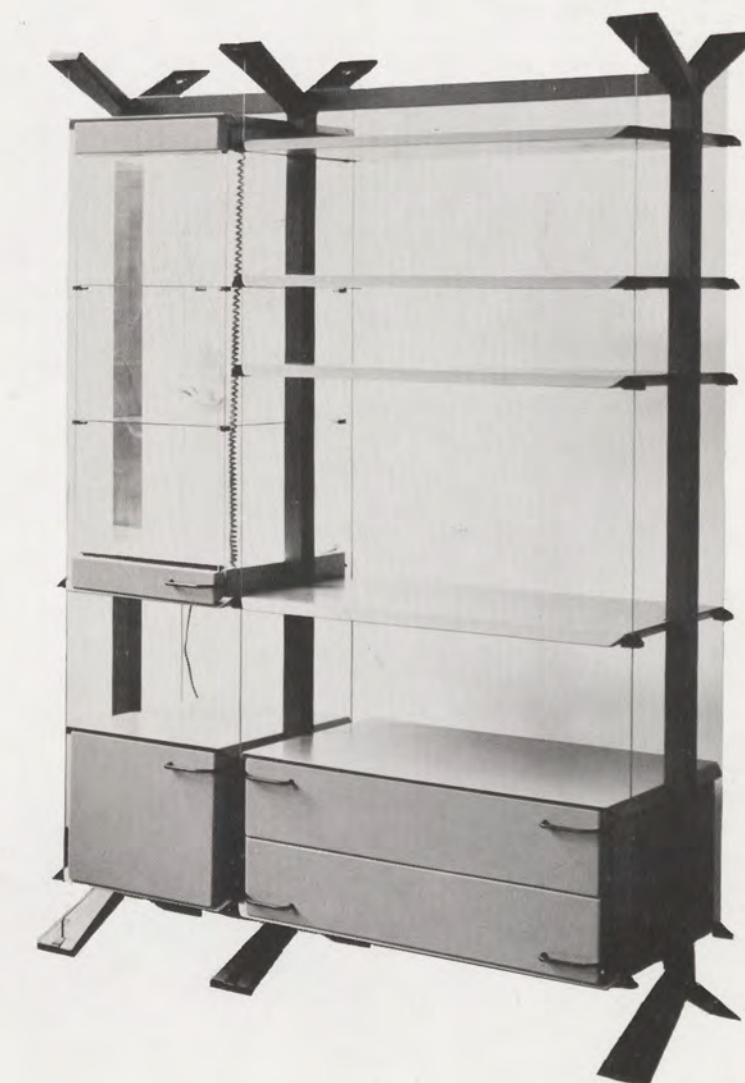

Vakantiewoning

De met de sandwich
konstruktie opgebouwde
plaatstalen panelen zijn
volgens een basisprincipe van
een blokvorm geplaatst en
bieden de mogelijkheid tot
uitbreiden van de woning in vier
richtingen en in de hoogte!
Vele variaties zijn daardoor
mogelijk.
De vorm van het dak is op elk
blok herhaald en is eventueel
voorzien van een
zonnepaneel.
De woning kan vervoerd
worden per wanddeel, per unit
en zelfs in zijn geheel.

Bistro servies

De in geglazuurd wit porcelein
uitgevoerde combinatie is
volgens de huidige normen
eenvoudig te produceren en
voldoet aan ergonomische
eisen.
In eerste instantie is de
bestemming van de set de
Bistro.

Vouwslaapmeubel

Dit bed moet buiten gebruik
zijnde in een zo compact
mogelijke vorm teruggebracht
kunnen worden en als zodanig
een niet storend element
vormen in een ruimte.
In de ontwerpfase is een uniek
vouwsysteem ontwikkeld dat
volgens de huidige
fabrikagemogelijkheden
vervaardigd kan worden.
Kenmerkend voor dit vouwbed
is dat het in ingeklapte stand
één geheel vormt.
In tweede instantie is een
kunststof vouwbed ontworpen
dat slechts m.b.v. 2 matrijzen
geproduceerd kan worden.

Plano kasten systeem

Een opbergmeubel systeem
dat toepasbaar is in zowel
woon- als werksfeer zonder te
vervallen in de traditionele
„stellingbouw”.
Opvallend is dat vele
onderdelen aan staalraden
hangen waardoor 't een open
geheel vormt.
De achterwand is dan ook geen
deel van de konstruktie.