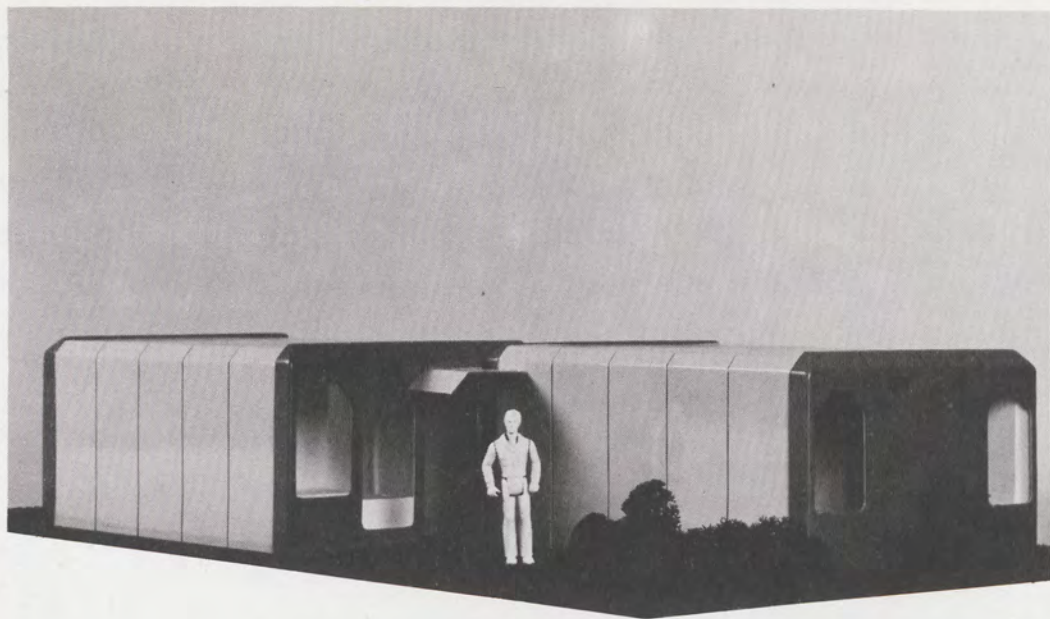

Woning

Industrieel te vervaardigen woning, die tevens moet kunnen functioneren als noodwoning, uit staal en kunststoffen. De woning bestaat uit elementen die eenvoudig gemonteerd kunnen worden en grotere varianten van deze basisuitvoering mogelijk maken. De isolatie en ventilatie maken bewoning in zomer en winter mogelijk. Voor verwarming zijn alternatieve energiebronnen gebruikt.

Kast

Plano leverbaar systeem-meubel die zowel tegen de wand als vrij in de ruimte opgesteld kan worden in woon- en werksfeer. Montage, veranderingen en uitbreidingen kunnen door de konsument eenvoudig gerealiseerd worden. De foto laat één element zien.

Asbakken

Ontwerpen in porselein van drie asbakken, gerealiseerd i.s.m. N.V. Mosa te Maastricht voor uiteenlopende toepassingen.

Vouwbed

In samenwerking met Dico-Uden ontwikkeld vouwbed. Getracht is om van het konventionele beeld af te komen in vorm, kleur en materiaal.